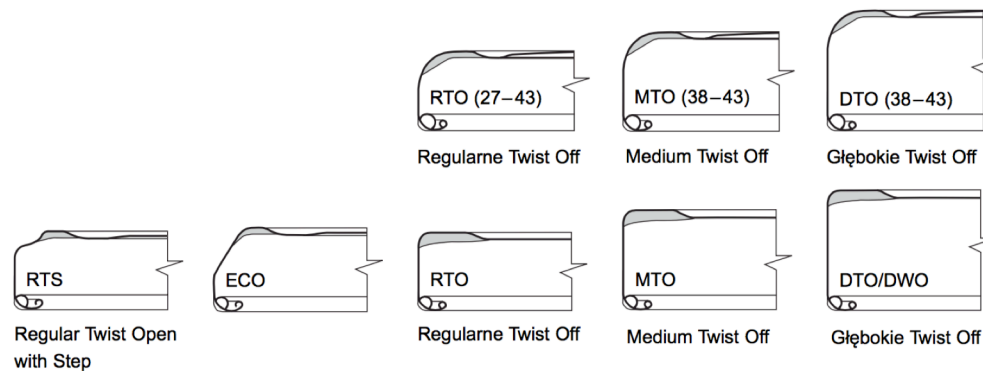

Zakrętki twist-off

Średnica wieczka					
Ø 33				B	
Ø 38			B	B	B
Ø 43			B		
Ø 48	B		B		
Ø 53	B	B	B		
Ø 58	B	B	B		B
Ø 63	B	B	B		B
Ø 66	B	B	B		B
Ø 70	B		B		B
Ø 77	B	B			
Ø 82	B	B			
Ø 89	B				
Ø 100	B				
Ø 110	B				